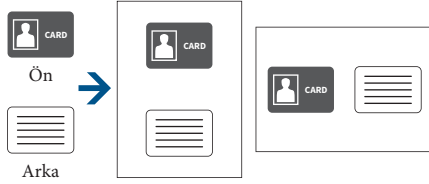

Güvenlik

Fikri mülkiyetinizi koruyun. Çok çeşitli güvenlik özellikleri, bir belgedeki, cihazdaki veya ağınızdaki bilgilerinizin güvende tutulmasına yardımcı olur.

Verimli Çıktı

Bu MFP, 57/52 sayfa/dk.* hızla çıktı sağlar. İlk renkli kopya 7,0 saniyede çıkar ve kısa süreli birden fazla işi gerçekleştirirken size zaman kazandırır.

*A4, kısa kenardan besleme; 8 1/2 "x 11" boyutu için 60/55 sayfa/dk..

Geniş Kağıt Kapasitesi

Üç adet 550 sayfalık kaset ve 100 sayfalık çok amaçlı besleyici standarttır. Toplam 4.500 sayfalık kağıt kapasitesi için opsiyonel 550 sayfalık kaset ve 2.200 sayfalık kaset kullanılabilir.

Kimlik Kartı Kopyalama

MFP, kartın her iki yüzünü (kimlik kartları, kredi kartları, vb.) Tek bir sayfaya kolayca kopyalamanızı sağlar.

Office Doğrudan Yazdırma*

PC kullanmadan yaygın Microsoft® Office dosyalarını yazdırın. Bu MFP ile bir Word, Excel® veya PowerPoint® dosyasını doğrudan bir mobil cihazdan, USB sürücüden veya dosya sunucusundan yazdırabilirsiniz.

*Gerçek çıktı bilgisayar ekranında gösterilenlerden farklı görünebilir.