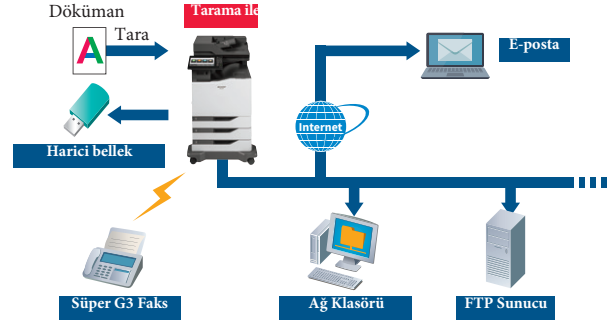

Birden Çok Tarama Hedefi

Taranan dokümanlar çeşitli şekillerde dağıtılabılır. Örneğin, e-posta eki olarak gönderilebilir veya depolama için doğrudan bir FTP sunucusuna taranabilir. Kompakt PDF işlevi, PDF dosyalarının sorunsuz bir şekilde gönderilmesini ve alınmasını sağlar.