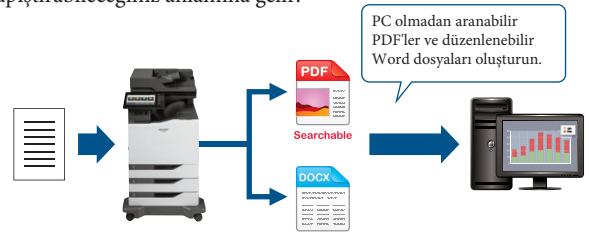

Belgeleri OCR ile Dönüştür

Bu MFP'deki OCR özelliği, taranan bir belgeyi aranabilir bir PDF dosyasına veya düzenlenebilir bir Microsoft® Office Word dosyasına dönüştürmenize olanak tanır. Bu, büyük hacimli belgelerle bile hızlı metin aramaları yapabileceğiniz ve metin verilerini kolayca diğer uygulamalara kopyalayıp yapılandırabileceğiniz anlamına gelir.

Kullanışlı Faks Gönderme

MFP renkli faksları, kağıtsız faksları ve diğer kullanışlı işlevleri destekler. Faksları FTP sunucusu, ağ klasörü veya e-posta gibi önceden belirlenmiş bir konuma iletebilirsiniz. Bu, ofis dışındayken bile faksları kontrol edebileceğiniz anlamına gelir. İstenmeyen faksları da engelleyerek boşa kağıt ve tonerden tasarruf etmenizi sağlar. Ekstra güvenlik için, gelen faks verilerini tutabilir ve size uygun bir zamanda yazdırabilirsiniz.