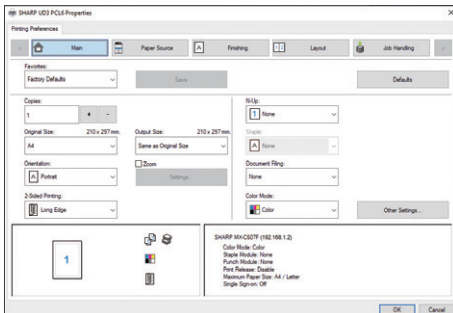

Kimlik Kartı Kopyalama

MFP, kartın her iki yüzünü (kimlik kartları, kredi kartları, vb.) Tek bir sayfaya kolayca kopyalamanızı sağlar.

Office Doğrudan Yazdırma*

PC kullanmadan yaygın Microsoft® Office dosyalarını yazdırın. Bu MFP ile bir Word, Excel® veya PowerPoint® dosyasını doğrudan bir mobil cihazdan, USB sürücüden veya dosya sunucusundan yazdırabilirsiniz.

*Gerçek çıktı bilgisayar ekranında gösterilenlerden farklı görünebilir.

Kolay Kurulum ile Yazıcı Sürücüsü

Yazıcı sürücüsü kurulum penceresi, daha büyük düğmeler ve açılır menüler içeren basit bir tasarıma sahiptir, bu da yazıcı işlevlerini her zamankinden daha kolay kullanmanızı sağlar.