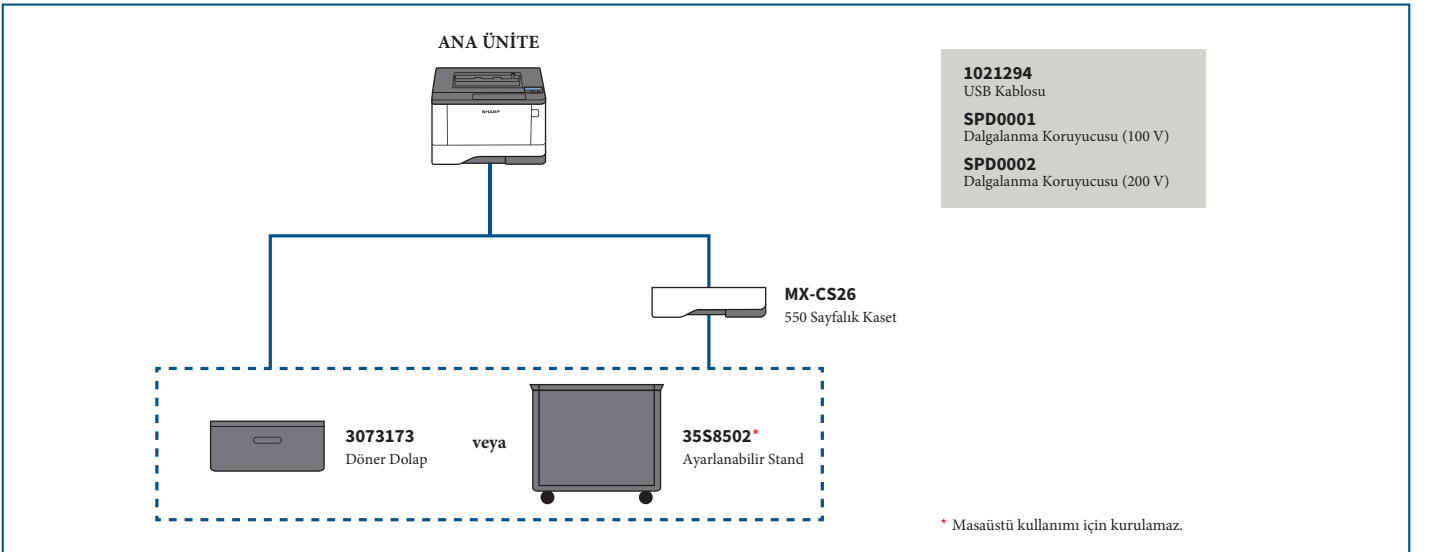

SİSTEM KONFIGÜRASYONU

Tarafından dağıtılmıştır :

Türkiye Distribütörü Mitasan
Büro Makinaları A.Ş.
0 216 465 65 00
mitasan@mitasan.com.tr

Daha fazlası için

Bize ulaşın @MitsanSharp on

Bize katılın

ve videolarımızı buradan izleyin:

SHARP